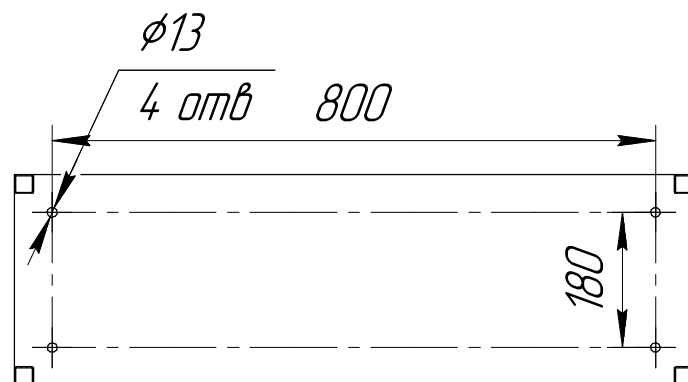

КПГУ.1036.59.02.000

Табличка позиционная  
нержавеющая сталь

Табличка "ПИТАНИЕ НА ЩИТЕ"  
нержавеющая сталь

Лампа светосигнальная  
24В

900x300x1000мм (ДxШxВ)

A-A

расположение  
монтажных отверстий

Изм.	Лист	№ докум.	Подп.	Дата
Разраб.				
Проб.				
Т.контр.				
Н.контр.				
Утв.				

КПГУ.1036.59.02.000

Щит газового  
контроля ЩГК-2 (ФЕх)  
900x300x625

Лит.	Масса	Масштаб
	86	1:10
Лист 1	Листов 2	

НПО "ПРИБОРГАНК"

Перв. примен.

Справ. №

Подп. и дата

Инд. № дубл.

ПСП 8x8 для трубки ПВД 8x1

4шт.

Ввод кабельный РИЗУР-КВВН-Ехе-М20-0-Н

8 шт

Инд. № подл.	Подп. и дата
Взам. инв. №	Инд. № дубл.
Подп. и дата	
Инд. № подл.	

Изм.	Лист	№ докум.	Подп.	Дата