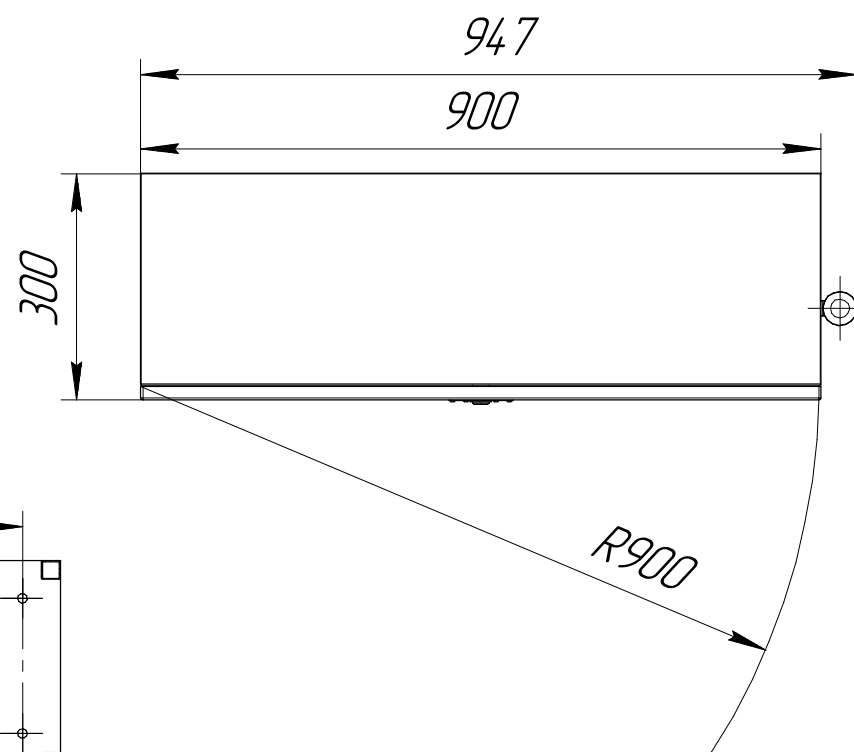

КПГУ.1036.59.02.000

Табличка позиционная  
нержавеющая сталь

Табличка "ПИТАНИЕ НА ЩИТЕ"  
нержавеющая сталь

Лампа светосигнальная  
24В

900x300x1000мм (ДxШxВ)

A-A

расположение  
монтажных отверстий

Изм.	Лист	№ докум.	Подп.	Дата
Разраб.				
Проб.				
Т.контр.				
Н.контр.				
Утв.				

КПГУ.1036.59.02.000

Щит газового  
контроля ЩГК-2 (ФЕх)  
900x300x625

Лит.	Масса	Масштаб
	86	1:10
Лист 1	Листов 2	

НПО "ПРИБОРГАНК"

Перв. примен.

Справ. №

Подп. и дата

Инд. № дубл.

ПСП 8x8 для трубки ПВД 8x1

4шт.

Ввод кабельный РИЗУР-КВВН-Ехе-М20-0-Н

8 шт

Инд. № подл.	Подп. и дата
Взам. инв. №	Инд. № дубл.
Подп. и дата	
Инд. № подл.	

Изм.	Лист	№ докум.	Подп.	Дата