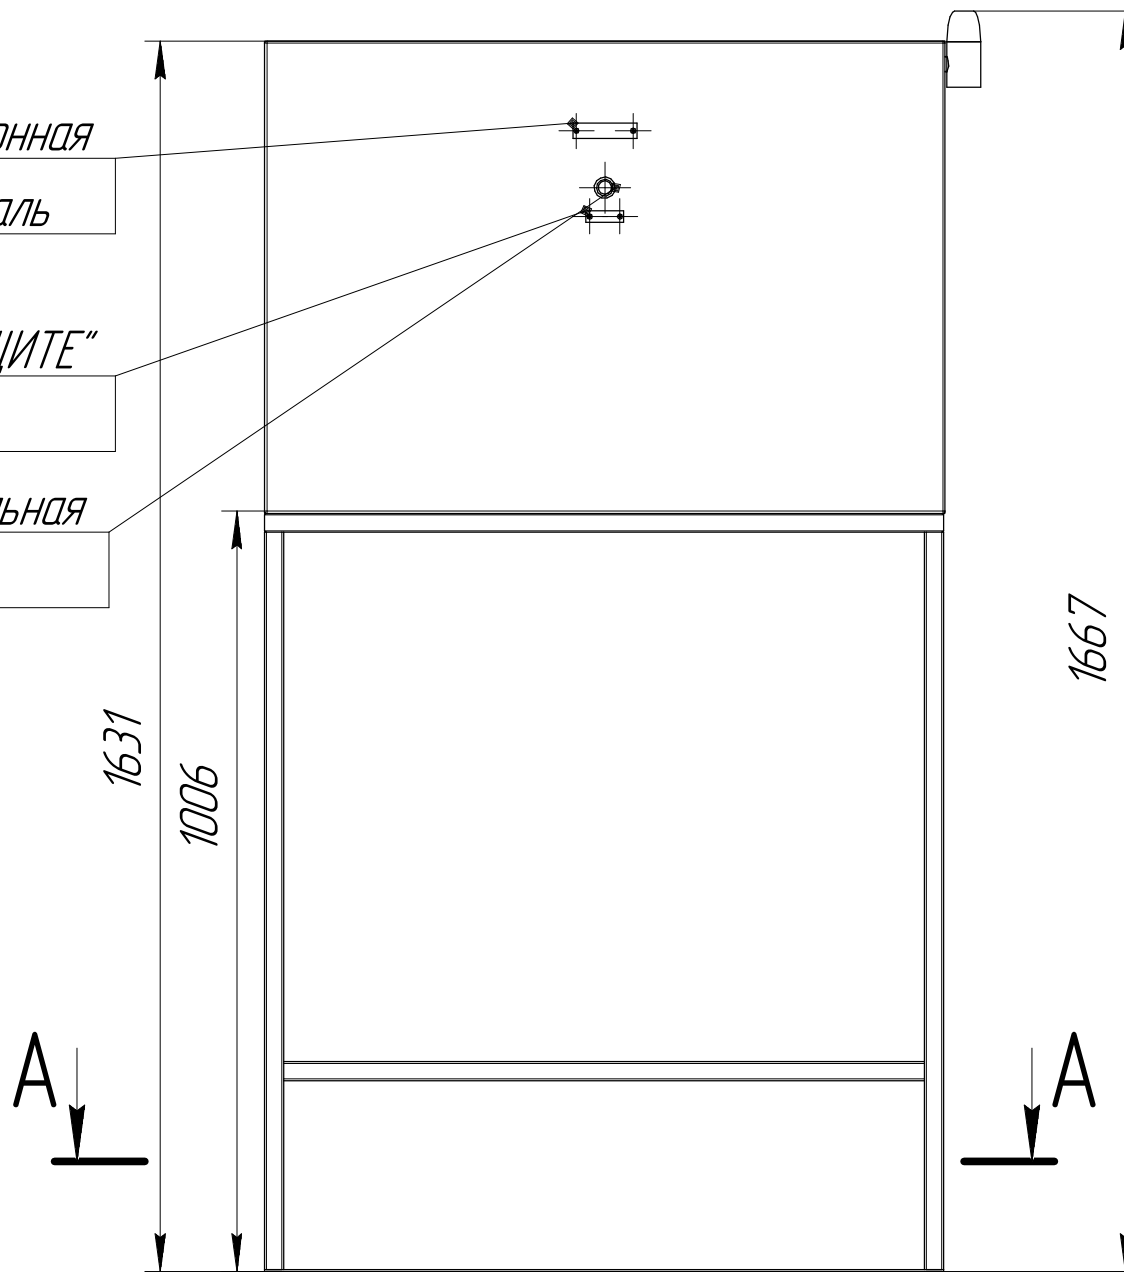

КПГУ.1036.59.02.000

Табличка позиционная  
нержавеющая сталь

Табличка "ПИТАНИЕ НА ЩИТЕ"  
нержавеющая сталь

Лампа светосигнальная  
24В

900x300x1000мм (ДxШxВ)

A-A

расположение  
монтажных отверстий

Изм.	Лист	№ докум.	Подп.	Дата
Разраб.				
Проб.				
Т.контр.				
Н.контр.				
Утв.				

КПГУ.1036.59.02.000

Щит газового  
контроля ЩГК-2 (ФЕх)  
900x300x625

Лит.	Масса	Масштаб
	86	1:10
Лист 1	Листов 2	

НПО "ПРИБОРГАНК"

Перв. примен.

Справ. №

Подп. и дата

Инд. № дубл.

Взам. инв. №

Подп. и дата

Инд. № подл.

Вид с открытой дверью  
(подключение и перечень элементов согласно схемы подключения)

ГАНК-4 ФЕХ

Оповещатель светозвуковой  
24В

Вход-Выход пробы

Соединение пластиковое передорочное

ПСП 8x8 для трубки ПВД 8x1

4шт.

Ввод кабельный РИЗУР-КВВН-Ехе-М20-0-Н

8 шт

Инд. № подл.	Подп. и дата
Взам. инв. №	Инд. № дубл.
Подп. и дата	
Инд. № подл.	

Изм.	Лист	№ докум.	Подп.	Дата