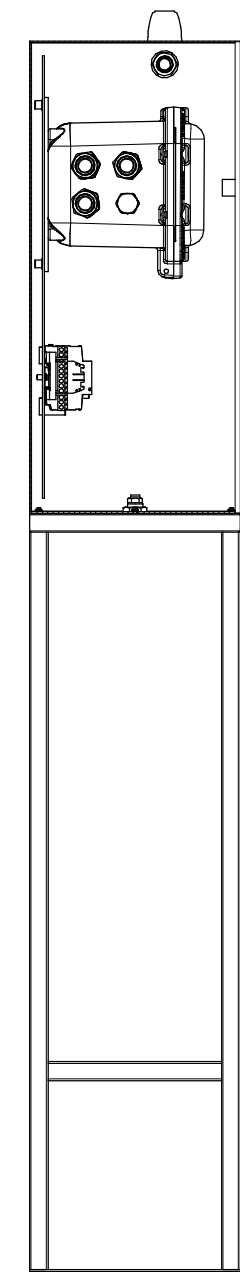

КПГУ.1036.59.02.000

Табличка позиционная  
нержавеющая сталь

Табличка "ПИТАНИЕ НА ЩИТЕ"  
нержавеющая сталь

Лампа светосигнальная  
24В

900x300x1000мм (ДxШxВ)

A-A

расположение  
монтажных отверстий

Изм.	Лист	№ докум.	Подп.	Дата
Разраб.				
Проб.				
Т.контр.				
Н.контр.				
Утв.				

КПГУ.1036.59.02.000

Щит газового  
контроля ЩГК-2 (ФЕх)  
900x300x625

Лит.	Масса	Масштаб
	86	1:10
Лист 1	Листов 2	

НПО "ПРИБОРГАНК"

Перв. примен.

Справ. №

Подп. и дата

Инд. № дубл.

Взам. инв. №

Подп. и дата

Инд. № подл.

Вид с открытой дверью  
(подключение и перечень элементов согласно схемы подключения)

ГАНК-4 ФЕХ

Оповещатель светозвуковой  
24В

Вход-Выход пробы

Соединение пластиковое передорочное

ПСП 8x8 для трубки ПВД 8x1

4шт.

Ввод кабельный РИЗУР-КВВН-Ехе-М20-0-Н

8 шт

Инд. № подл.	Подп. и дата
Взам. инв. №	Инд. № дубл.
Подп. и дата	
Инд. № подл.	

Изм.	Лист	№ докум.	Подп.	Дата