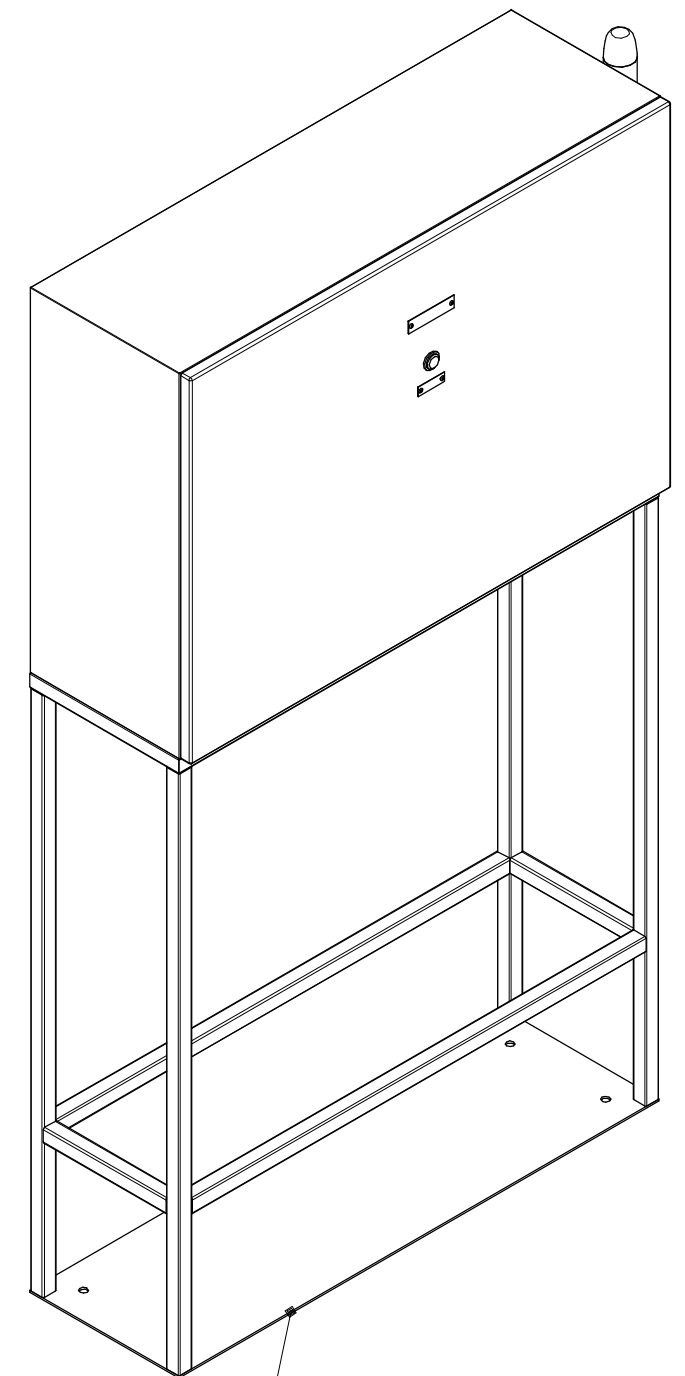

КПГУ.1036.59.02.000

Табличка позиционная  
нержавеющая сталь

Табличка "ПИТАНИЕ НА ЩИТЕ"  
нержавеющая сталь

Лампа светосигнальная  
24В

900x300x1000мм (ДxШxВ)

A-A

расположение  
монтажных отверстий

Изм.	Лист	№ докум.	Подп.	Дата
Разраб.				
Проб.				
Т.контр.				
Н.контр.				
Утв.				

КПГУ.1036.59.02.000

Щит газового  
контроля ЩГК-2 (ФЕх)  
900x300x625

Лит.	Масса	Масштаб
	86	1:10
Лист 1	Листов 2	

НПО "ПРИБОРГАНК"

Перв. примен.

Справ. №

Подп. и дата

Инд. № дубл.

Взам. инв. №

Подп. и дата

Инд. № подл.

Вид с открытой дверью  
(подключение и перечень элементов согласно схемы подключения)

ГАНК-4 ФЕХ

Оповещатель светозвуковой  
24В

Вход-Выход пробы

Соединение пластиковое передорочное

ПСП 8x8 для трубки ПВД 8x1

4шт.

Ввод кабельный РИЗУР-КВВН-Ехе-М20-0-Н

8 шт

Инд. № подл.	Подп. и дата
Взам. инв. №	Инд. № дубл.
Подп. и дата	
Инд. № подл.	

Изм.	Лист	№ докум.	Подп.	Дата