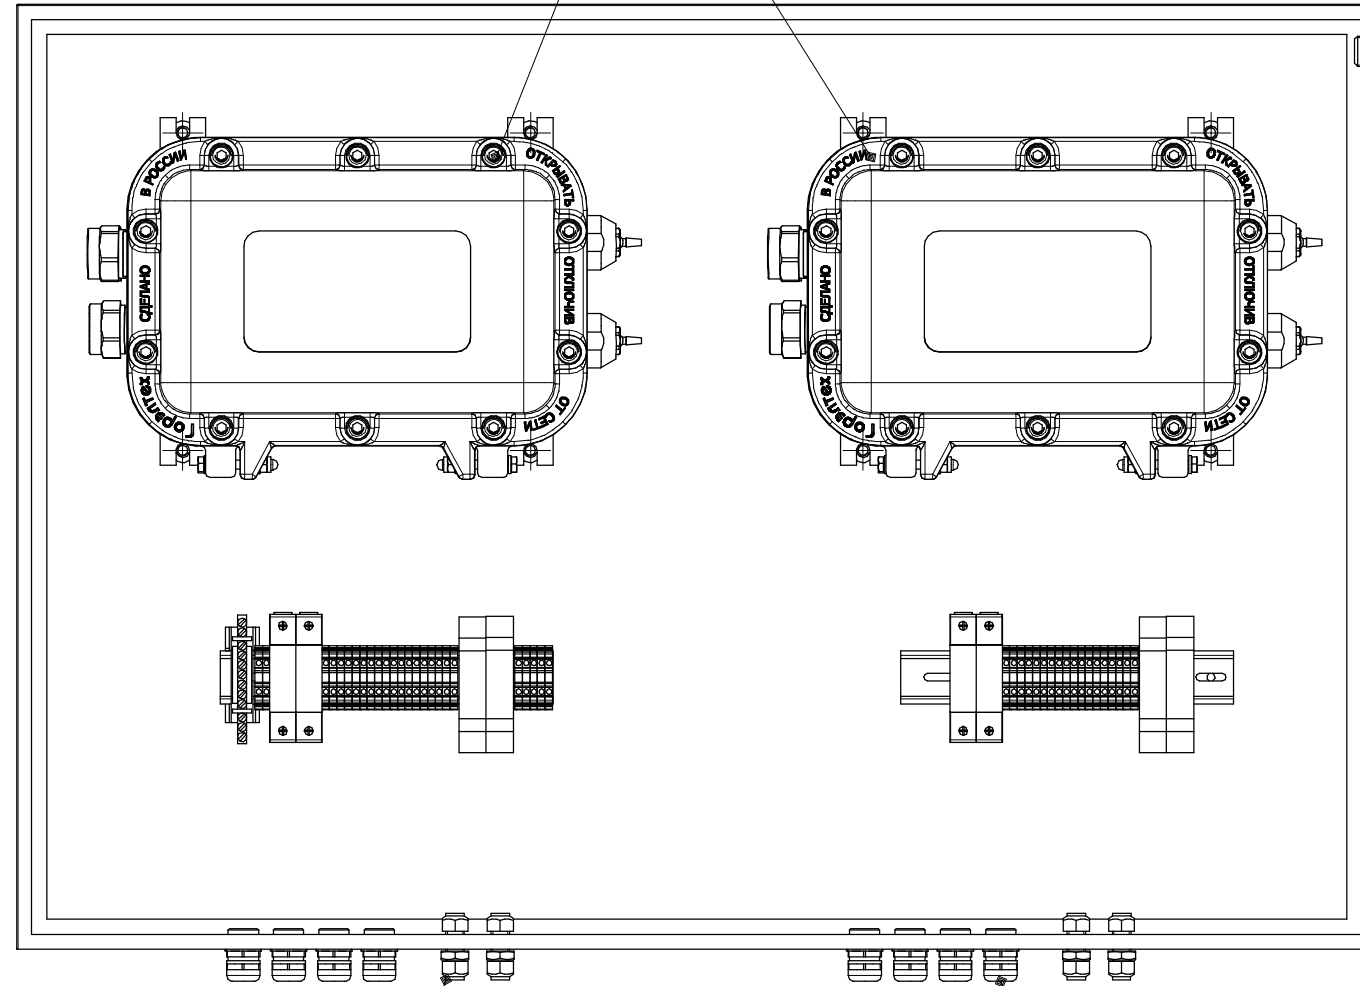

Взам. инв. №

Подп. и дата

Инд. № подл.

Вид с открытой дверью  
(подключение и перечень элементов согласно схемы подключения)

ГАНК-4 ФЕХ

Оповещатель светозвуковой  
24В

Вход-Выход пробы

Соединение пластиковое передорочное

ПСП 8x8 для трубки ПВД 8x1

4шт.

Ввод кабельный РИЗУР-КВВН-Ехе-М20-0-Н

8 шт

Инд. № подл.	Подп. и дата
Взам. инв. №	Инд. № дубл.
Подп. и дата	
Инд. № подл.	

Изм.	Лист	№ докум.	Подп.	Дата