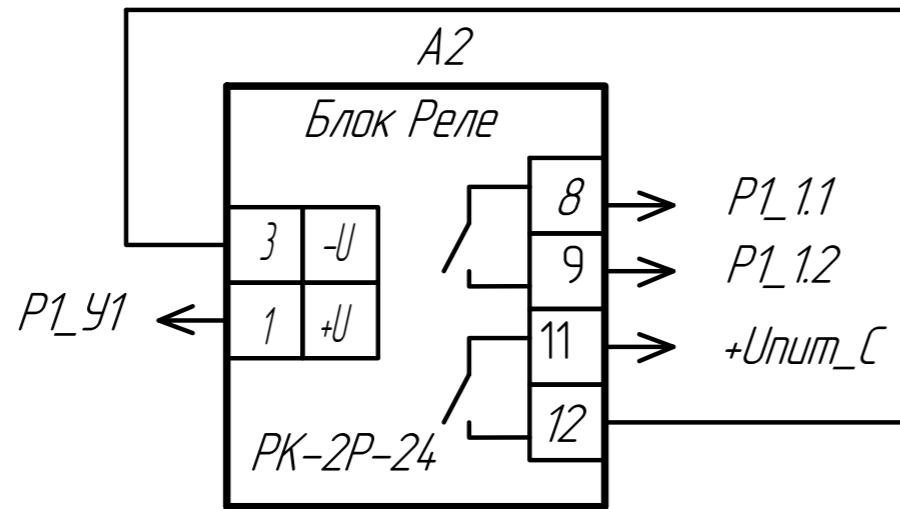

A1

Номер шины	Описание	Номер шины	Описание
1	Земля, РЕ	14	Порог 2.1
2	-24 В	15	Порог 2.2
3	+24 В	16	Порог 3.1
10	-24 В	17	Порог 3.2
11	+24 В	18	Ток. выход, -Iвых
12	Порог 1.1	19	Ток. выход, +Iвых
13	Порог 1.2	20	RS-485 (A)
		21	RS-485 (B)

Формат	Зона	Поз.	Обозначение	Наименование	Кол.	Примечание
		A1		ГАНК-4С	1	
		A2		Блок реле РК-2Р-24	1	
		SF1		Выключатель автоматический модульный ОртiDip ВМ63-2С5-УХ/13 АЭС, 5А	1	
		HL1		Лампа светосигнальная ЭРА ВLS10-АDDS-024-К06-16Е зеленая	1	
		HL2		Светильник светодиодный "ВАРТОН" Стронг 2.0 24Вт, IP65, DC 24-36V	1	
		XT1		Шина РЕ ШНИ-6x9-12-Д-Ж	1	
		XT2				
		XT3				
		XT8		Клеммы пружинные КПИ 2В-2,5 31А серая	19	
		Z1		Светозвукoй оповещатель 24 В	1	